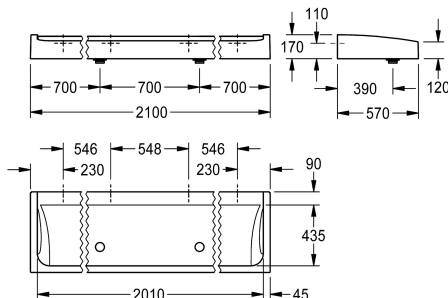

### KWC-No.

**2030057408**  
Szerokość 1800 mm

**2030057409**  
Szerokość 2100 mm

**2030057410**  
Szerokość 2400 mm

### Łączna szerokość

1,800 mm

2,100 mm

2,400 mm

Umywarka rynnowa FUTURA eksklusiv do montażu ściennego lub wolnostojącego dwurzędowego, wykonana ze związanego żywicą syntetyczną kompozytu mineralnego MIRANIT o gładkiej pozbawionej porów powierzchni (odporność na temperaturę do 80°C), kolor biały. Półka na armaturę 90 mm bez otworów na armaturę, mocowanie do tylnej ścianki umywalki, fartuch okalający.

W komplecie 2 zawory odpływowe G 2 B i zestaw montażowy.

Wymiary 2100 x 170 x 570 mm (szer. x wys. x głęb.)

Do wolnostojącego montażu dwurzędowego wymagane są półnogi mostkowe, które należy zamówić osobno.

Biały
Materiał mineralny
Miranit
2
570 mm
170 mm
2,100 mm
Nie
Tak
Montaż naścienny
Kopułowy zawór odpływowy
700 mm
3
Środkowy przód
Tak
DN 50