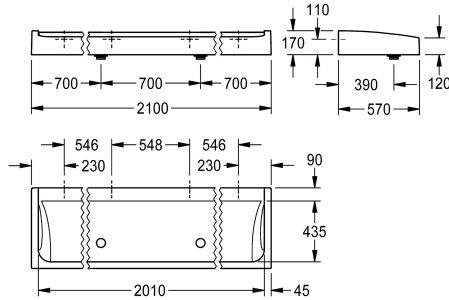

KWC FUTURA exklusiv Radvättställ

Modell-Linie: FUTURA-EXKLUSIV | SANW2100
Tvättställ | Tvätträna

KWC-No.

2030057408

Width 1800 mm

2030057409

Width 2100 mm

2030057410

Width 2400 mm

Total bredd

1,800 mm

2,100 mm

2,400 mm

FUTURA exklusiv radvättställ för väggmontering eller fristående dubbelradig montering, av hartsbundet mineralmaterial MIRANIT med porfri slät yta (temperaturbeständig till 80 °C), alpinvitt. Blandaravsats 90 mm utan armaturhål, festsättning på baljans bakvägg, genomgående sidokant. Inklusive 2 huvdräneringsventiler G 2 B och monteringsmaterial.

Mått 2100 x 170 x 570 mm (B x H x D)

För fristående dubbelradig montering måste brofötterna beställas separat.

Technical Data

Färg	Alpinvitt
Material	Mineralmaterial
Materialkod	Miranit
Antal avloppshål	2
Övergripande djup	570 mm
Total höjd	170 mm
Total bredd	2,100 mm
Utslagsback	Nej
Kran hylla	Ja
Typ av montering	Väggmontering
Typ av avfallsbehållare	Kupelformad avloppsil
ATT-WS-WASH-PLACE-WIDTH	700 mm
Antal tvättplatser	3
Avfalls håls placering	Centrum fram
avfallsbehållare ingår	Ja
Avfalls storlek	DN 50

Färg	Alpinvitt
Material	Mineralmaterial
Materialkod	Miranit
Antal avloppshål	2
Övergripande djup	570 mm
Total höjd	170 mm
Total bredd	2,100 mm
Utslagsback	Nej
Kran hylla	Ja
Typ av montering	Väggmontering
Typ av avfallsbehållare	Kupelformad avloppsil
ATT-WS-WASH-PLACE-WIDTH	700 mm
Antal tvättplatser	3
Avfalls håls placering	Centrum fram
avfallsbehållare ingår	Ja
Avfalls storlek	DN 50