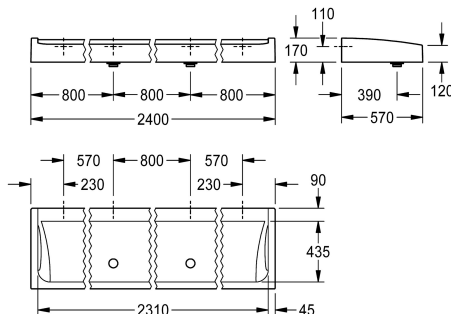

KWC FUTURA exklusiv Řadové umyvadlo

Modell-Linie: FUTURA-EXKLUSIV | SANW2400
Umyvadla | Mycí žlaby

KWC-No.

2030057408

Šířka 1800 mm

2030057409

Šířka 2100 mm

2030057410

Šířka 2400 mm

Celková šířka

1,800 mm

2,100 mm

2,400 mm

FUTURA eksklusiv - řadové umyvadlo k montáži na stěnu nebo k dvouřadé instalaci volně v prostoru, z minerálního materiálu MIRANIT pojeného syntetickou pryskyřicí, s hladkým povrchem bez pórů (odolný vůči teplotám do 80 °C), barva alpská bílá. Plocha pro baterii 90 mm bez otvorů na baterii, upevnění na zadní stěnu umyvadla, lem ze všech stran. Včetně 2 odtokových ventilů s

krytkou G 2 B a upevňovacího materiálu.

Rozměry 2400 x 170 x 570 mm (š x v x h)

Pro dvouřadovou instalaci volně v prostoru je nutné zvlášť objednat nohy s příčnickem.

Technické údaje

Barva

alpská běloba

Materiál

minerální materiál

Kód materiálu

Miranit

Počet odtokových otvorů

2

Celková hloubka

570 mm

Celková výška

170 mm

Celková šířka

2,400 mm

Zadní stěna

Ne

Místo pro armaturu

ano

Způsob montáže

montáž na stěnu

Typ odpadové sady

vypouklý odtok

Šířka mycího místa

800 mm

Počet mycích míst

3

Umístění odtoku

středový vpředu

Včetně odpadové sady

ano

Velikost odpadu

DN 50

Volitelné příslušenství