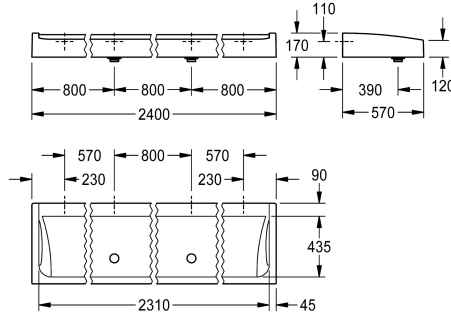

KWC FUTURA exklusiv Waschrinne

Modell-Linie: FUTURA-EXKLUSIV | SANW2400
Waschtische & Waschrinnen | Waschrinnen

KWC-Nr.

2030057408

Breite 1800 mm

2030057409

Breite 2100 mm

2030057410

Breite 2400 mm

Gesamtbreite

1,800 mm

2,100 mm

2,400 mm

FUTURA exklusiv Waschrinne zur Wandmontage oder freistehenden doppelreihigen Montage, aus kunstharzgebundenem Mineralwerkstoff MIRANIT mit porenfreier, glatter Oberfläche (temperaturbeständig bis 80 °C), Farbton Alpinweiß. Armaturenbank 90 mm ohne Armaturenbohrungen, Befestigung an Beckenrückwand, umlaufende Schürze. Inklusive 2

Haubenablaufventilen G 2 B und Befestigungsmaterial.

Abmessungen 2400 x 170 x 570 mm (B x H x T)

Zur freistehenden doppelreihigen Montage müssen die Brückenfüße separat bestellt werden.

Technische Daten

Farbe	alpinweiß
Material	mineralischer Werkstoff
Materialtyp	Miranit
Anzahl der Abläufe	2
Gesamttiefe	570 mm
Gesamthöhe	170 mm
Gesamtbreite	2,400 mm
Rückwand	nein
Armaturenbank	ja
Art der Montage	Wandmontage
Typ der Ablaufgarnitur	Haubenventil
Waschplatzbreite	800 mm
Anzahl der Waschplätze	3
Position Ablauf	mittig vorne
Ablaufgarnitur inklusive	ja
Durchmesser Ablaufbohrung	DN 50
IgPosNumber	63FB74F

alpinweiß
mineralischer Werkstoff
Miranit
2
570 mm
170 mm
2,400 mm
nein
ja
Wandmontage
Haubenventil
800 mm
3
mittig vorne
ja
DN 50
63FB74F

Optionales Zubehör

KWC FUTURA exklusiv Waschrinne

Modell-Linie: FUTURA-EXKLUSIV | SANW2400
Waschtische & Waschrinnen | Waschrinnen