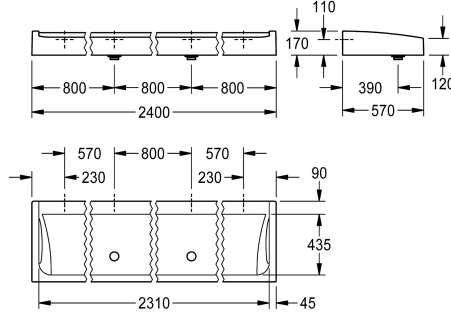

KWC FUTURA exklusiv Waschrinne

Modell-Linie: FUTURA-EXKLUSIV | SANW2400
Waschtische & Waschrinnen | Waschrinnen

KWC-Nr.

2030057408
Breite 1800 mm

2030057409
Breite 2100 mm

2030057410
Breite 2400 mm

Gesamtbreite

1,800 mm

2,100 mm

2,400 mm

FUTURA exklusiv Waschrinne zur Wandmontage oder freistehenden doppelreihigen Montage, aus kunstharzgebundenem Mineralwerkstoff MIRANIT mit porenfreier, glatter Oberfläche (temperaturbeständig bis 80 °C), Farbton Alpinweiß. Armaturenbank 90 mm ohne Armaturenbohrungen, Befestigung an Beckenrückwand, umlaufende Schürze. Inklusive 2

Haubenablaufventilen G 2 B und Befestigungsmaterial.

Abmessungen 2400 x 170 x 570 mm (B x H x T)

Zur freistehenden doppelreihigen Montage müssen die Brückenfüße separat bestellt werden.

Technische Daten

Farbe	alpinweiß
Material	mineralischer Werkstoff
Materialtyp	Miranit
Anzahl der Abläufe	2
Gesamttiefe	570 mm
Gesamthöhe	170 mm
Gesamtbreite	2,400 mm
Rückwand	nein
Armaturenbank	ja
Art der Montage	Wandmontage
Typ der Ablaufgarnitur	Haubenventil
Waschplatzbreite	800 mm
Anzahl der Waschplätze	3
Position Ablauf	mittig vorne
Ablaufgarnitur inklusive	ja
Durchmesser Ablaufbohrung	DN 50
teamNumber	0

alpinweiß
mineralischer Werkstoff
Miranit
2
570 mm
170 mm
2,400 mm
nein
ja
Wandmontage
Haubenventil
800 mm
3
mittig vorne
ja
DN 50
0

Optionales Zubehör

KWC FUTURA exklusiv Waschrinne

Modell-Linie: FUTURA-EXKLUSIV | SANW2400
Waschtische & Waschrinnen | Waschrinnen