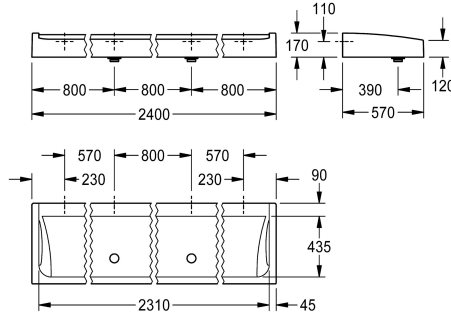

### KWC-No.

**2030057408**

Anchura de 1800 mm

**2030057409**

Anchura de 2100 mm

**2030057410**

Anchura de 2400 mm

### Anchura total

1,800 mm

2,100 mm

2,400 mm

Lavamanos colectivo FUTURA exclusiv para montaje en pared o montaje independiente en hilera doble, de material mineral aglomerado en resina sintética MIRANIT con superficie lisa y libre de poros (resistente a temperaturas de hasta 80 °C), color blanco alpino. Repisa para grifería de 90 mm sin orificios para grifos, fijación en la pared posterior del lavabo, delantal perimetral.

Incluidos 2 desagües de bóveda G 2 B y material de montaje.

Dimensiones 2400 x 170 x 570 mm (L x A x P)

Para el montaje independiente en hilera doble, se deben pedir por separado los pies puenteados.

Blanco alpino
Material mineral
Miranit
2
570 mm
170 mm
2,400 mm
No
Si
Montaje a pared
Residuos cúpula
800 mm
3
Detrás al centro
Si
DN 50