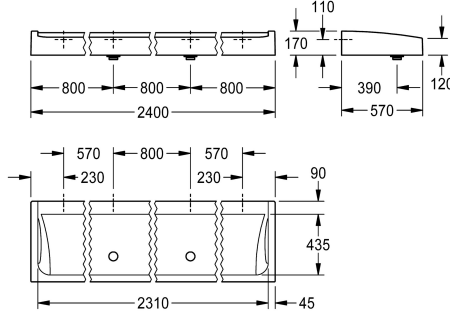

KWC FUTURA exklusiv Sarjapesuallas

Modell-Linie: FUTURA-EXKLUSIV | SANW2400
Pesuallaat | Pesukourut

KWC-No.

2030057408

Mitat 1800 x 170 x 570 mm (L x K x S)

2030057409

Leveys 2100 mm

2030057410

kiinnitysmateriaalit.

Mitat 2400 x 170 x 570 mm (l x k x s)

Tason päälle asennusta varten on tukijalat tilattava erikseen.

Tekniset tiedot

Väri

Alpine white

Materiaali

Mineraali materiaali

Rst teräslaji

Miranit

Pohjaventtiilien lukumäärä

2

Kokonaissyvyys

570 mm

Kokonaiskorkeus

170 mm

Kokonaisleveys

2,400 mm

Tausta levy

Ei

Hanataso

Kyllä

Asennustapa

Seinäasennus