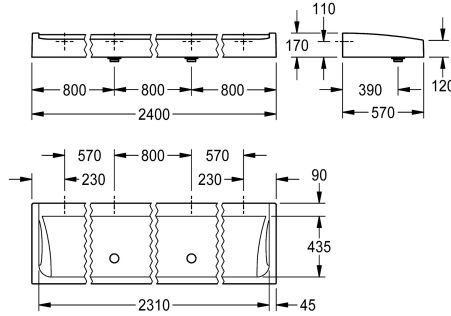

### KWC-No.

**2030057408**

Largeur 1800 mm

**2030057409**

Largeur 2100 mm

**2030057410**

Largeur 2400 mm

### Largeur totale

1,800 mm

2,100 mm

2,400 mm

Lavabo multiple FUTURA exclusiv à montage mural ou au sol sur deux rangées, en résine minérale MIRANIT à surface lisse non poreuse (résistant à une température de 80 °C), couleur blanc alpin. Plage de robinetterie 90 mm, sans perçages pour robinetterie, fixation au panneau arrière intégral, tablier périphérique. Avec 2 bondes de vidage à dôme 2 G B et matériel de fixation.

Dimensions 2400 x 170 x 570 mm (L x H x P)

Pour le montage au sol sur deux rangées, les pieds entretoisés doivent être commandés séparément.

Blanc alpin
Matériel minéral
Miranit
2
570 mm
170 mm
2,400 mm
Non
Oui
Montage mural
Evacuation bombée
800 mm
3
Avant centre
Oui
DN 50