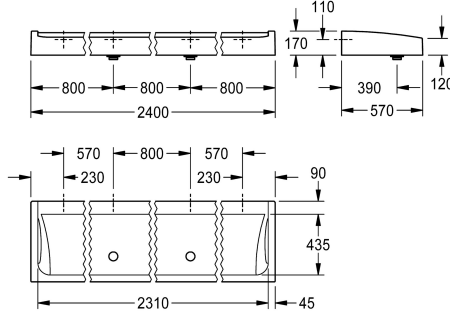

KWC FUTURA exclusiv Wasgoot

Modell-Linie: FUTURA-EXKLUSIV | SANW2400
Wastafels | Wasgoten

KWC-No.

2030057408

Breedte 1800 mm

2030057409

Breedte 2100 mm

2030057410

Breedte 2400 mm

Totale breedte

1,800 mm

2,100 mm

2,400 mm

FUTURA exclusief wasgoot voor wandmontage of vrijstaande montage in dubbele rij, van kunsttharsgebonden mineraal graniet MIRANIT, met poriënvrij, glad oppervlak (temperatuurbestendig tot 80 °C), kleur alpinewit. Kraanvlak 90 mm zonder kraangat, bevestiging aan achterzijde wasbak, omringend schort. Inclusief 2 wasplaatsen G 2 B en bevestigingsmateriaal.

Afmetingen 2400 x 170 x 570 mm (B x H x D)

Voor de vrijstaande montage in dubbele rij moeten de dragers apart worden besteld.

Technical Data

Kleur
Materiaal
Materiaalcode
Aantal afvoergaten
Totale diepte
Totale hoogte
Totale breedte
Spatplaat
Kraanvlak
Type montage
Type afvoer kit
wasplaats breedte
Aantal wasplaatsen
Positie afvoeropening
afvoer kit inbegrepen
Afvoer afmetingen

Alpinewit
Mineraal materiaal
Miranit
2
570 mm
170 mm
2,400 mm
Neen
Ja
Wandmontage
Afvoerplug met kap
800 mm
3
Midden achter
Ja
DN 50

Optionele toebehoren

KWC FUTURA exclusiv Wasgoot

Modell-Linie: FUTURA-EXKLUSIV | SANW2400
Wastafels | Wasgoten