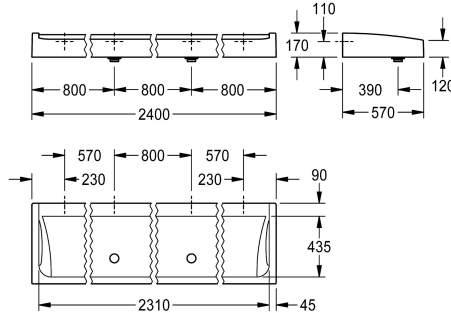

### KWC-No.

**2030057408**

Breedte 1800 mm

**2030057409**

Breedte 2100 mm

**2030057410**

Breedte 2400 mm

### Totale breedte

1,800 mm

2,100 mm

2,400 mm

FUTURA exclusief wasgoot voor wandmontage of vrijstaande montage in dubbele rij, van kunstharzegebonden mineraal graniet MIRANIT, met poriënvrij, glad oppervlak (temperatuurbestendig tot 80 °C), kleur alpinewit. Kraanvlak 90 mm zonder kraangat, bevestiging aan achterzijde wasbak, omringend schort. Inclusief 2 wasplaatsen G 2 B en bevestigingsmateriaal.

Afmetingen 2400 x 170 x 570 mm (B x H x D)

Voor de vrijstaande montage in dubbele rij moeten de dragers apart worden besteld.

Alpinewit
Mineraal materiaal
Miranit
2
570 mm
170 mm
2,400 mm
Neen
Ja
Wandmontage
Afvoerplug met kap
800 mm
3
Midden achter
Ja
DN 50