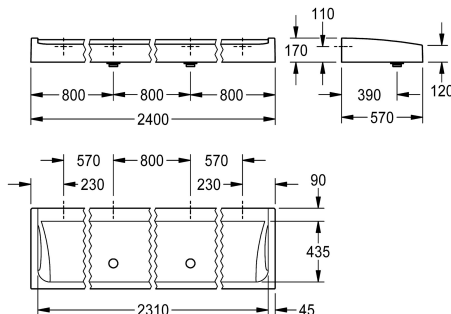

KWC FUTURA exklusiv Umywalka szeregowa

Modell-Linie: FUTURA-EXKLUSIV | SANW2400
Umywalki | Umywalki rynnowe

KWC-No.

2030057408

Szerokość 1800 mm

2030057409

Szerokość 2100 mm

2030057410

Szerokość 2400 mm

Łączna szerokość

1,800 mm

2,100 mm

2,400 mm

Umywalka szeregowa FUTURA eksklusiv do montażu ściennego lub wolnostojącego dwurzędowego, wykonana ze związanego żywicy syntetycznej kompozytu mineralnego MIRANIT o gładkiej pozbawionej porów powierzchni (odporność na temperaturę do 80°C), kolor biały. Półka na armaturę 90 mm bez otworów na armaturę, mocowanie do tylnej ścianki umywalki,

fartuch okalający. W komplecie 2 zawory odpływowe G 2 B i zestaw montażowy.

Wymiary 2400 x 170 x 570 mm (szer. x wys. x głęb.)

Do wolnostojącego montażu dwurzędowego wymagane są półnogi mostkowe, które należy zamówić osobno.

Dane techniczne

Kolor

Biały

Materiał

Materiał mineralny

Kod materiałowy

Miranit

Liczba otworów odpływowych

2

Łączna głębokość

570 mm

Łączna wysokość

170 mm

Łączna szerokość

2,400 mm

Ścianka tylna

Nie

Półka na baterię

Tak

Rodzaj montażu

Montaż naścienny

Rodzaje zestawów odpływowych

Kapułowyy zawór odpływowy

Szerokość stanowiska do zmywania

800 mm

Liczba stanowisk umywalkowych

3

Pozycja ujścia

Środkowy przód

Zestaw odpływowy w komplecie

Tak

Wielkość zaworu odpływowego

DN 50

Akcesoria opcjonalne