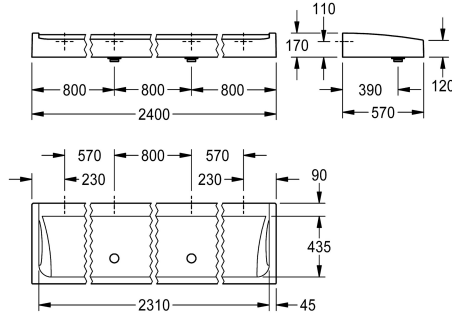

### KWC-No.

**2030057408**

Width 1800 mm

**2030057409**

Width 2100 mm

**2030057410**

Width 2400 mm

### Total bredd

1,800 mm

2,100 mm

2,400 mm

FUTURA exklusiv radvättställ för väggmontering eller fristående dubbelradig montering, av hartsbundet mineralmaterial MIRANIT med porfri slät yta (temperaturbeständig till 80 °C), alpinvitt. Blandaravsats 90 mm utan armaturhål, festsättning på baljans bakvägg, genomgående sidokant. Inklusive 2 huvdräneringsventiler G 2 B och monteringsmaterial.

Mått 2400 x 170 x 570 mm (B x H x D)

För fristående dubbelradig montering måste brofötterna beställas separat.

2

Övergripande djup

570 mm

Total höjd

170 mm

Total bredd

2,400 mm

Utslagsback