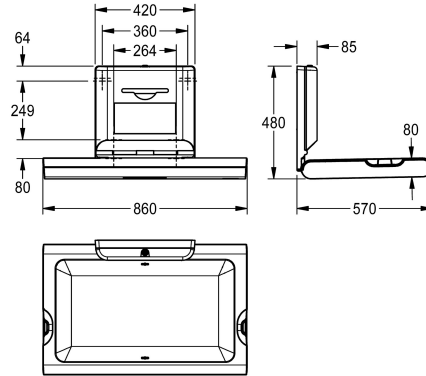

KWC CAMBRINO Baby-Wickeltisch horizontal

Modell-Linie: CAMBRINO | CAMB10HP
Wickeltische | Baby-Wickeltische

KWC-Nr.

2030057691

2030057693

mit Frontplatte aus Edelstahl

Akzentfarbe

weiss

Edelstahl

CAMBRINO Baby-Wickeltisch horizontal für Wandmontage, aus Polypropylen mit antibakteriellem Biocote®-Schutz, Farbton Weiß, klappbar, mit integriertem Stoßdämpfer für sicheres Öffnen und Schließen, Nylon-Sicherheitsgurt und Haken an beiden Seiten, abschließbares Spenderfach für Einweg-Papieraufgetücher in Interfold-Faltung mit maximaler Breite 260 mm. Zertifiziert nach EN

12221-1 und EN 12221-2. Inklusive Befestigungsmaterial und 80 Stück Einweg-Papieraufgetüchern.

Abmessungen geschlossen 860 x 565 x 100 mm (B x H x T)
Abmessungen geöffnet 860 x 480 x 570 mm (B x H x T)

565 mm

860 mm

Kunststoff

Wandmontage

weiss

weiss

63FY01A

Verbrauchsmaterial