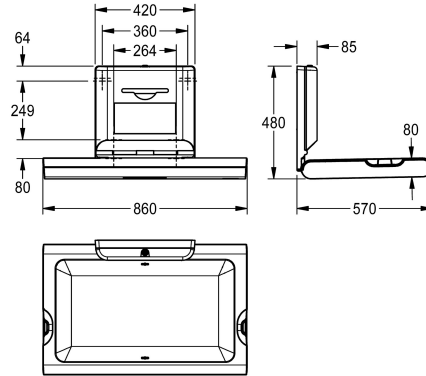

KWC CAMBRINO Baby-Wickeltisch horizontal

Modell-Linie: CAMBRINO | CAMB10HP
Wickeltische | Baby-Wickeltische

KWC-Nr.

2030057691

2030057693

mit Frontplatte aus Edelstahl

Akzentfarbe

weiss

Edelstahl

CAMBRINO Baby-Wickeltisch horizontal für Wandmontage, aus Polypropylen mit antibakteriellem Biocote®-Schutz, Farbton Weiß, klappbar, mit integriertem Stoßdämpfer für sicheres Öffnen und Schließen, Nylon-Sicherheitsgurt und Haken an beiden Seiten, abschließbares Spenderfach für Einweg-Papieraufgetücher in Interfold-Faltung mit maximaler Breite 260 mm. Zertifiziert nach EN

12221-1 und EN 12221-2. Inklusive Befestigungsmaterial und 80 Stück Einweg-Papieraufgetücher.

Abmessungen geschlossen 860 x 565 x 100 mm (B x H x T)
Abmessungen geöffnet 860 x 480 x 570 mm (B x H x T)

Technische Daten