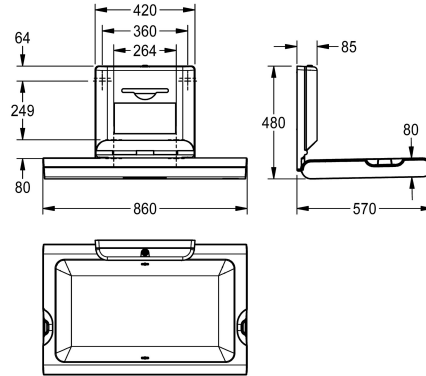

KWC CAMBRINO

Table à langer horizontale

Modell-Linie: CAMBRINO | CAMB10HP

Les solutions de lavage | Baignoire pour bébé

KWC-No.

2030057691

2030057693

avec plaque frontale en acier inoxydable

Couleur d'accent

Blanc

Acier inoxydable

Table à langer horizontale CAMBRINO pour montage mural, en polypropylène à protection antibactérienne Biocote®, couleur blanc, rabattable, avec amortisseur intégré pour une ouverture et une fermeture en sécurité, sangle de sécurité en nylon et crochets des deux côtés, distributeur verrouillable de papier pliage Interfold,

largeur maximale 260 mm. Certifié EN 12221-1 et EN 12221-2. Avec matériel de fixation et paquet de 80 papiers monousage.

Dimensions fermée 860 x 565 x 100 mm (L x H x P)
 Dimensions ouverte 860 x 480 x 570 mm (L x H x P)

Données techniques

Charnière
Matière
ATT-WS-MAXLOADCAPACITY
Profondeur totale
Hauteur totale
Largeur totale
Matériel de surface
Type de montage
Couleur d'accent
Couleur de base

Oui
Synthétique
11 kilogramme
100 mm
565 mm
860 mm
Synthétique
Montage mural
Blanc
Blanc