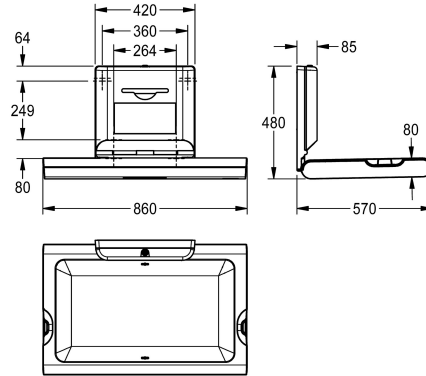

KWC CAMBRINO Babyverschoontafel horizontaal

Modell-Linie: CAMBRINO | CAMB10HP
Babyverschoontafels | Luiertafels

KWC-No.

2030057691

2030057693

Met frontplaat van roestvrij staal

Accentkleur

Wit

STAINLESSSTEEL

CAMBRINO babyverschoontafel horizontaal voor wandmontage, van polypropyleen met antibacteriële Biocote®-bescherming, kleur wit, opklapbaar, met geïntegreerde schokdemper voor veilig openen en sluiten, nylon veiligheidsgordel aan beide zijden, afsluitbaar dispenservak voor papieren wegwerponderleggers met Interfold-vouw met maximale breedte 260 mm. Gecertificeerd

volgens EN 12221-1 en EN 12221-2. Inclusief bevestigingsmateriaal en 80 stuks papieren wegwerponderleggers.

Afmetingen gesloten 860 x 565 x 100 mm (B x H x D)
Afmetingen geopend 860 x 480 x 570 mm (B x H x D)

Technical Data

Opklapbaar

Materiaal

ATT-WS-MAXLOADCAPACITY

Totale diepte

Totale hoogte

Totale breedte

Oppervlakte materiaal