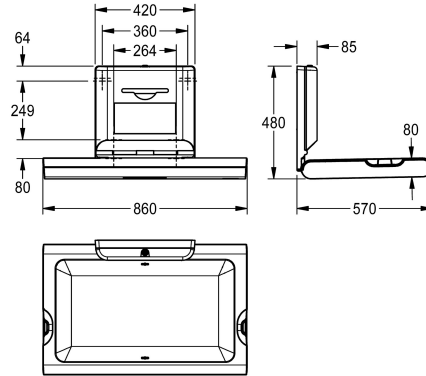

## KWC CAMBRINO Babyverschoontafel horizontaal

Modell-Linie: CAMBRINO | CAMB11HS  
Babyverschoontafels | Luiertafels

### Accentkleur

Wit

STAINLESSSTEEL

CAMBRINO babyverschoontafel horizontaal voor wandmontage, van polypropyleen met antibacteriële Biocote®-bescherming, kleur wit, frontplaat van roestvrij staal, opklapbaar, met geïntegreerde schokdemper voor veilig openen en sluiten, nylon veiligheids gordel aan beide zijden, afsluitbaar dispenservak voor papieren wegwerponderleggers met interfold-vouw met maximale breedte

260 mm. Gecertificeerd volgens EN 12221-1 en EN 12221-2. Inclusief bevestigingsmateriaal en 80 stuks papieren wegwerponderleggers.

Afmetingen gesloten 860 x 565 x 100 mm (B x H x D)  
Afmetingen geopend 860 x 480 x 570 mm (B x H x D)

### Technical Data

Opklapbaar

Materiaal

ATT-WS-MAXLOADCAPACITY

Totale diepte

Totale hoogte

Totale breedte

Oppervlakte materiaal