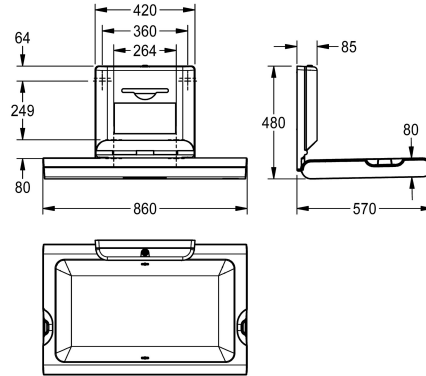

KWC CAMBRINO

Baby-skötbord

Modell-Linie: CAMBRINO | CAMB11HS

Baby-skötbord | Babybyte, delar

KWC-No.

2030057691

2030057693

with front panel made of stainless steel

Accentfärg

Vit

STAINLESSSTEEL

CAMBRINO baby-skötbord horisontellt för väggmontering av polypropen med antibakteriellt Biocote®-skydd, vitt, frontplatta av rostfritt stål, hopfällbart med integrerad stötdämpare för säker öppning och stängning, nylonbälte och krokar på båda sidorna, låsbart dispenserfack för engångspappershanddukar i kedjevikning med maximal bredd på 260 mm. Certifierad enligt EN

12221-1 och EN 12221-2. Inklusive monteringsmaterial och 80 stycken engångspappershanddukar.

Mått stängt 860 x 565 x 100 mm (B x H x D)

Mått stängt 860 x 480 x 570 mm (B x H x D)

Technical Data

Gångjärn

Material

Ja

Syntetisk

11 Kilogram

100 mm

565 mm

860 mm

Syntetisk

Väggmontering