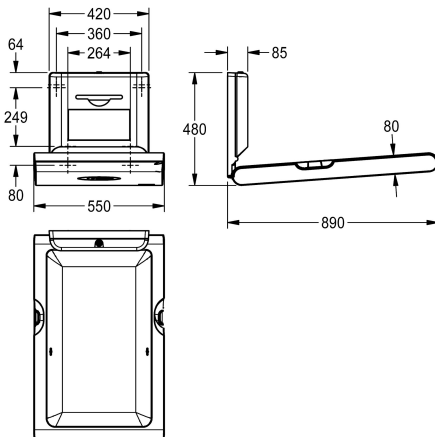

KWC CAMBRINO Přebalovací pult vertikální

Modell-Linie: CAMBRINO | CAMB20VP
Přebalovací pulty | Vaničky pro kojence

KWC-No.

2030057694

2030057695

s přední deskou z ušlechtilé oceli

Barevné varianty

bílá

STAINLESSSTEEL

CAMBRINO přebalovací pult vertikální k montáži na stěnu, z polypropylenu s antibakteriální ochranou Biocote®, barva bílá, sklopný, s integrovaným tlumičem pro bezpečné otevírání a zavírání, nylonový bezpečnostní pás a háčky na obou stranách, uzamykatelný zásobník na jednorázové papírové podložky se skladem Interfold o max. šířce 260 mm. Certifikovaný podle EN

12221-1 a EN 12221-2. Včetně upevňovacího materiálu a 80 kusů jednorázových papírových podložek.

Rozměry zavřený 550 x 890 x 100 mm (š x v x h)
Rozměry otevřený 550 x 480 x 890 mm (š x v x h)

Technické údaje

Sklopné	ano
Materiál	syntetický
ATT-WS-MAXLOADCAPACITY	11 Kilogram
Celková hloubka	100 mm
Celková výška	890 mm
Celková šířka	550 mm
Povrch materiálu	syntetický
Způsob montáže	montáž na stěnu
Barevné varianty	bílá
Základní barva	bílá

Sklopné	ano
Materiál	syntetický
ATT-WS-MAXLOADCAPACITY	11 Kilogram
Celková hloubka	100 mm
Celková výška	890 mm
Celková šířka	550 mm
Povrch materiálu	syntetický
Způsob montáže	montáž na stěnu
Barevné varianty	bílá
Základní barva	bílá

Spotřební materiál