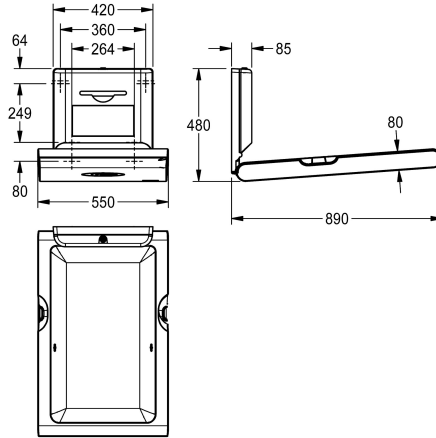

KWC CAMBRINO Baby-Wickeltisch vertikal

Modell-Linie: CAMBRINO | CAMB20VP
Wickeltische | Baby-Wickeltische

KWC-Nr.

2030057694

2030057695

mit Frontplatte aus Edelstahl

Akzentfarbe

weiss

Edelstahl

CAMBRINO Baby-Wickeltisch vertikal für Wandmontage, aus Polypropylen mit antibakteriellem Biocote®-Schutz, Farbton Weiß, klappbar, mit integriertem Stoßdämpfer für sicheres Öffnen und Schließen, Nylon-Sicherheitsgurt und Haken an beiden Seiten, abschließbares Spenderfach für Einweg-Papieraufgetücher in Interfold-Faltung mit maximaler Breite 260 mm. Zertifiziert nach EN

12221-1 und EN 12221-2. Inklusive Befestigungsmaterial und 80 Stück Einweg-Papieraufgetüchern.

Abmessungen geschlossen 550 x 890 x 100 mm (B x H x T)
Abmessungen geöffnet 550 x 480 x 890 mm (B x H x T)

Technische Daten

klappbar
Material
Maximale Belastbarkeit
Gesamttiefe
Gesamthöhe
Gesamtbreite
Oberflächenmaterial
Art der Montage
Akzentfarbe
Grundfarbe
IgPosNumber

ja
Kunststoff
11 Kilogramm
100 mm
890 mm
550 mm
Kunststoff
Wandmontage
weiss
weiss
63FY02A