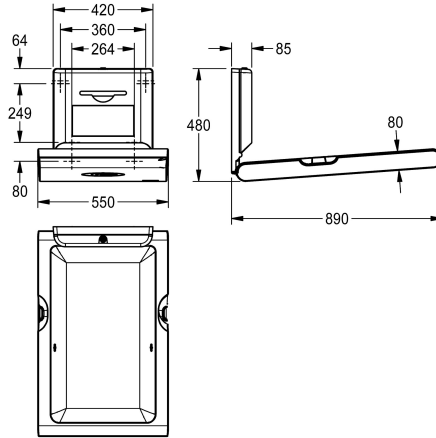

KWC CAMBRINO Baby-Wickeltisch vertikal

Modell-Linie: CAMBRINO | CAMB20VP
Wickeltische | Baby-Wickeltische

KWC-Nr.

2030057694

2030057695

mit Frontplatte aus Edelstahl

Akzentfarbe

weiss

Edelstahl

CAMBRINO Baby-Wickeltisch vertikal für Wandmontage, aus Polypropylen mit antibakteriellem Biocote®-Schutz, Farbton Weiß, klappbar, mit integriertem Stoßdämpfer für sicheres Öffnen und Schließen, Nylon-Sicherheitsgurt und Haken an beiden Seiten, abschließbares Spenderfach für Einweg-Papieraufgabetücher in Interfold-Faltung mit maximaler Breite 260 mm. Zertifiziert nach EN

12221-1 und EN 12221-2. Inklusive Befestigungsmaterial und 80 Stück Einweg-Papieraufgabetüchern.

Abmessungen geschlossen 550 x 890 x 100 mm (B x H x T)
 Abmessungen geöffnet 550 x 480 x 890 mm (B x H x T)

Technische Daten

Klappbar
Material
Maximale Belastbarkeit
Gesamttiefe
Gesamthöhe
Gesamtbreite
Oberflächenmaterial
Art der Montage
Akzentfarbe
Grundfarbe
teamNumber
sanitasTroeschNumber

ja
Kunststoff
11 Kilogramm
100 mm
890 mm
550 mm
Kunststoff
Wandmontage
weiss
weiss
572014
4772 144