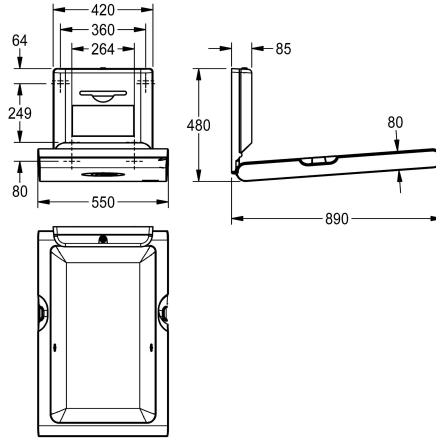

KWC CAMBRINO

Table à langer verticale

Modell-Linie: CAMBRINO | CAMB20VP

Les solutions de lavage | Baignoire pour bébé

KWC-No.

2030057694

2030057695

avec plaque frontale en acier inoxydable

largeur maximale 260 mm. Certifié EN 12221-1 et EN 12221-2. Avec matériel de fixation et paquet de 80 papiers monousage.

Dimensions fermée 550 x 890 x 100 mm (L x H x P)
Dimensions ouverte 550 x 480 x 890 mm (L x H x P)

Données techniques

Charnière

Matière

ATT-WS-MAXLOADCAPACITY

Profondeur totale

Hauteur totale

Largeur totale

Matériel de surface

550 mm

Synthétique

Montage mural

Blanc

Blanc

Consommables

KWC CAMBRINO

Table à langer verticale