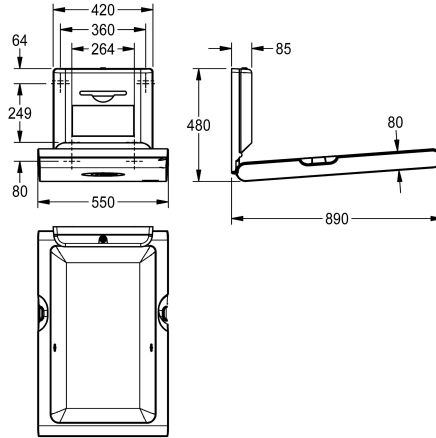

KWC CAMBRINO

Table à langer verticale

Modell-Linie: CAMBRINO | CAMB20VP

Les solutions de lavage | Baignoire pour bébé

KWC-No.

2030057694

2030057695

avec plaque frontale en acier inoxydable

largeur maximale 260 mm. Certifié EN 12221-1 et EN 12221-2. Avec matériel de fixation et paquet de 80 papiers monousage.

Dimensions fermée 550 x 890 x 100 mm (L x H x P)
 Dimensions ouverte 550 x 480 x 890 mm (L x H x P)

Données techniques

Charnière

Matière

ATT-WS-MAXLOADCAPACITY

Profondeur totale

Hauteur totale

Largeur totale

Matériel de surface

100 mm

890 mm

550 mm

Synthétique

Montage mural

Blanc

Blanc

572014