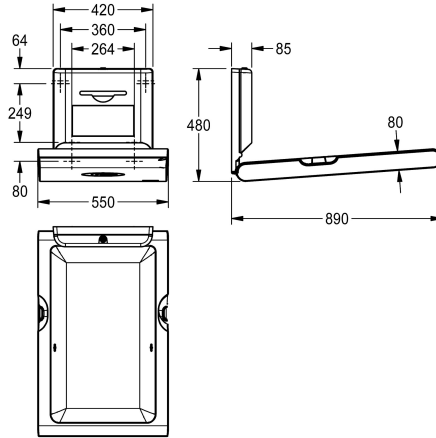

KWC CAMBRINO Babyverschoontafel verticaal

Modell-Linie: CAMBRINO | CAMB20VP
Babyverschoontafels | Luiertafels

KWC-No.

2030057694

2030057695

Met frontplaat van roestvrij staal

Accentkleur

Wit

STAINLESSSTEEEL

CAMBRINO babyverschoontafel verticaal voor wandmontage, van polypropyleen met antibacteriële Biocote®-bescherming, kleur wit, opklapbaar, met geïntegreerde schokdemper voor veilig openen en sluiten, nylon veiligheids gordel aan beide zijden, afsluitbaar dispenservak voor papieren wegwerponderleggers met Interfold-vouw met maximale breedte 260 mm. Gecertificeerd volgens EN

12221-1 en EN 12221-2. Inclusief bevestigingsmateriaal en 80 stuks papieren wegwerp-onderlegdoeken.

Afmetingen gesloten 550 x 890 x 100 mm (B x H x D)
Afmetingen geopend 550 x 480 x 890 mm (B x H x D)

Technical Data

Opklapbaar

Materiaal

ATT-WS-MAXLOADCAPACITY

Totale diepte

Totale hoogte

Totale breedte

Oppervlakte materiaal

Type montage