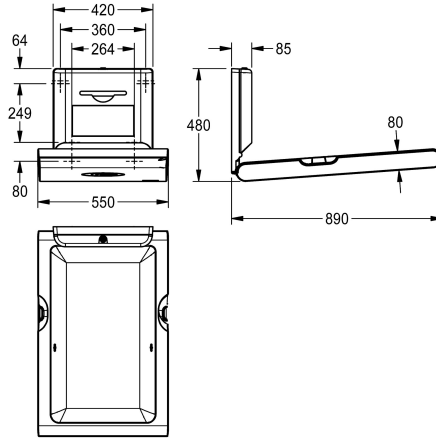

## KWC CAMBRINO Babyverschoontafel verticaal

Modell-Linie: CAMBRINO | CAMB20VP  
Babyverschoontafels | Luiertafels

### Accentkleur

Wit

STAINLESSSTEEEL

CAMBRINO babyverschoontafel verticaal voor wandmontage, van polypropyleen met antibacteriële Biocote®-bescherming, kleur wit, opklapbaar, met geïntegreerde schokdemper voor veilig openen en sluiten, nylon veiligheids gordel aan beide zijden, afsluitbaar dispenservak voor papieren wegwerponderleggers met Interfold-vouw met maximale breedte 260 mm. Gecertificeerd volgens EN

12221-1 en EN 12221-2. Inclusief bevestigingsmateriaal en 80 stuks papieren wegwerp-onderlegdoeken.

Afmetingen gesloten 550 x 890 x 100 mm (B x H x D)  
 Afmetingen geopend 550 x 480 x 890 mm (B x H x D)

### Technical Data

Opklapbaar

Materiaal

ATT-WS-MAXLOADCAPACITY

Totale diepte

Totale hoogte

Totale breedte

Oppervlakte materiaal