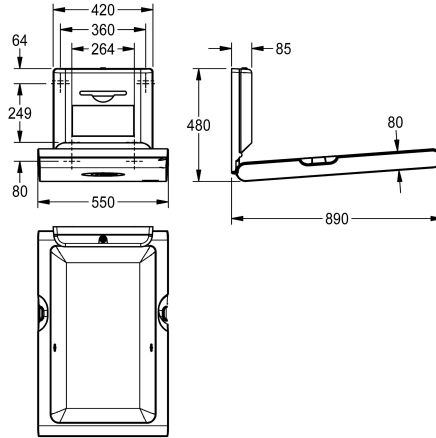

#### KWC-No.

2030057694

2030057695

with front panel made of stainless steel

260 mm. Certifierad enligt EN 12221-1 och EN 12221-2. Inklusive monteringsmaterial och 80 stycken engångspappershanddukar.

Mått stängt 550 x 890 x 100 mm (B x H x D)

Mått öppet 550 x 480 x 890 mm (B x H x D)

#### Technical Data

Gångjärn

Ja

Material

Syntetisk

ATT-WS-MAXLOADCAPACITY

11 Kilogram

Övergripande djup

100 mm

Total höjd

890 mm

Total bredd

550 mm

Yt material

Syntetisk

Typ av montering