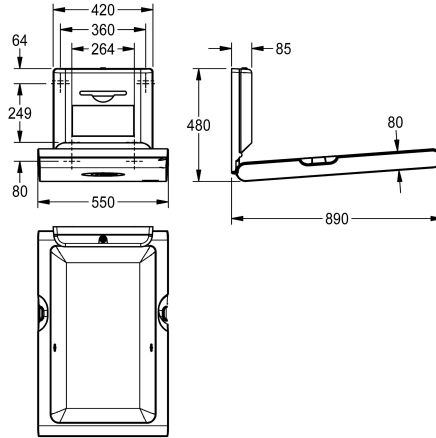

KWC CAMBRINO

Přebalovací pult vertikální

Modell-Linie: CAMBRINO | CAMB22VS

Přebalovací pulty | Vaničky pro kojence

KWC-No.

2030057694

2030057695

s přední deskou z ušlechtilé oceli

Barevné varianty

bílá

STAINLESSSTEEL

CAMBRINO přebalovací pult vertikální k montáži na stěnu, z polypropylenu s antibakteriální ochranou Biocote®, barva bílá, přední deska z ušlechtilé oceli, sklápňný, s integrovaným tlumičem pro bezpečné otevírání a zavírání, nylonový bezpečnostní pás a háčky na obou stranách, uzamykatelný zásobník na jednorázové papírové podložky se skládem Interfold o max. šířce 260 mm.

Certifikovaný podle EN 12221-1 a EN 12221-2. Včetně upevňovacího materiálu a 80 kusů jednorázových papírových podložek.

Rozměry zavřený 550 x 890 x 100 mm (š x v x h)
Rozměry otevřený 550 x 480 x 890 mm (š x v x h)

Technické údaje

Sklápňné

Materiál

ATT-WS-MAXLOADCAPACITY

Celková hloubka

Celková výška

Celková šířka

Povrch materiálu

Způsob montáže

Barevné varianty

Základní barva

ano

syntetický

11 Kilogram

100 mm

890 mm

550 mm

syntetický

montáž na stěnu

STAINLESSSTEEL

bílá

Spotřební materiál