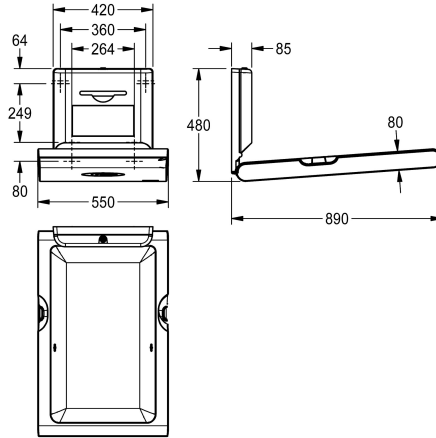

### KWC-Nr.

2030057694

2030057695

mit Frontplatte aus Edelstahl

### Akzentfarbe

weiss

Edelstahl

CAMBRINO Baby-Wickeltisch vertikal für Wandmontage, aus Polypropylen mit antibakteriellem Biocote®-Schutz, Farbton Weiß, Frontplatte aus Edelstahl, klappbar, mit integriertem Stoßdämpfer für sicheres Öffnen und Schließen, Nylon-Sicherheitsgurt und Haken an beiden Seiten, abschließbares Spenderfach für Einweg-Papieraufgetücher in Interfold-Faltung mit maximaler Breite 260

mm. Zertifiziert nach EN 12221-1 und EN 12221-2. Inklusive Befestigungsmaterial und 80 Stück Einweg-Papieraufgetüchern.

Abmessungen geschlossen 550 x 890 x 100 mm (B x H x T)  
Abmessungen geöffnet 550 x 480 x 890 mm (B x H x T)

890 mm

550 mm

Kunststoff

Wandmontage

Edelstahl

weiss

63FY02B