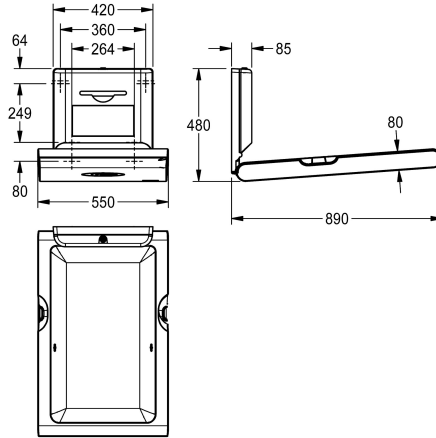

KWC CAMBRINO Baby-Wickeltisch vertikal

Modell-Linie: CAMBRINO | CAMB22VS
Wickeltische | Baby-Wickeltische

KWC-Nr.

2030057694

2030057695

mit Frontplatte aus Edelstahl

Akzentfarbe

weiss

Edelstahl

CAMBRINO Baby-Wickeltisch vertikal für Wandmontage, aus Polypropylen mit antibakteriellem Biocote®-Schutz, Farbton Weiß, Frontplatte aus Edelstahl, klappbar, mit integriertem Stoßdämpfer für sicheres Öffnen und Schließen, Nylon-Sicherheitsgurt und Haken an beiden Seiten, abschließbares Spenderfach für Einweg-Papieraufgetücher in Interfold-Faltung mit maximaler Breite 260

mm. Zertifiziert nach EN 12221-1 und EN 12221-2. Inklusive Befestigungsmaterial und 80 Stück Einweg-Papieraufgetüchern.

Abmessungen geschlossen 550 x 890 x 100 mm (B x H x T)
Abmessungen geöffnet 550 x 480 x 890 mm (B x H x T)

Technische Daten

Klappbar
Material
Maximale Belastbarkeit
Gesamttiefe
Gesamthöhe
Gesamtbreite
Oberflächenmaterial
Art der Montage
Akzentfarbe
Grundfarbe
teamNumber
sanitasTroeschNumber

ja
Kunststoff
11 Kilogramm
100 mm
890 mm
550 mm
Kunststoff
Wandmontage
Edelstahl
weiss
572015
4772 145