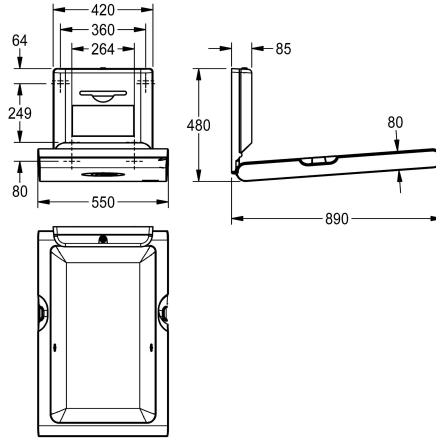

KWC CAMBRINO

Table à langer verticale

Modell-Linie: CAMBRINO | CAMB22VS

Les solutions de lavage | Baignoire pour bébé

KWC-No.

2030057694

2030057695

avec plaque frontale en acier inoxydable

Couleur d'accent

Blanc

Acier inoxydable

Table à langer verticale CAMBRINO pour montage mural, en polypropylène à protection antibactérienne Biocote®, couleur blanc, plaque frontale en acier inoxydable, rabattable, avec amortisseur intégré pour une ouverture et une fermeture en sécurité, sangle de sécurité en nylon et crochets des deux côtés, distributeur verrouillable de papier pliage Interfold, largeur maximale 260 mm.

Certifié EN 12221-1 et EN 12221-2. Avec matériel de fixation et paquet de 80 papiers monousage.

Dimensions fermée 550 x 890 x 100 mm (L x H x P)
Dimensions ouverte 550 x 480 x 890 mm (R x H x P)

Données techniques

Charnière

Matière

ATT-WS-MAXLOADCAPACITY

Profondeur totale

Hauteur totale

Largeur totale

Matériel de surface

Type de montage