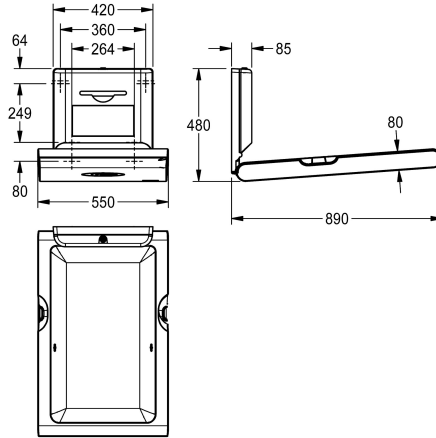

KWC CAMBRINO Babyverschoontafel verticaal

Modell-Linie: CAMBRINO | CAMB22VS
Babyverschoontafels | Luiertafels

KWC-No.

2030057694

2030057695

Met frontplaat van roestvrij staal

Accentkleur

Wit

STAINLESSSTEEEL

CAMBRINO babyverschoontafel verticaal voor wandmontage, van polypropyleen met antibacteriële Biocote®-bescherming, kleur wit, frontplaat van roestvrij staal, opklapbaar, met geïntegreerde schokdemper voor veilig openen en sluiten, nylon veiligheids gordel aan beide zijden, afsluitbaar dispenservak voor papieren wegwerponderleggers met interfold-vouw met maximale breedte

260 mm. Gecertificeerd volgens EN 12221-1 en EN 12221-2. Inclusief bevestigingsmateriaal en 80 stuks papieren wegwerponderleggers.

Afmetingen gesloten 550 x 890 x 100 mm (B x H x D)
Afmetingen geopend 550 x 480 x 890 mm (B x H x D)

Technical Data

Opklapbaar

Materiaal

ATT-WS-MAXLOADCAPACITY

Totale diepte

Totale hoogte

Totale breedte

Oppervlakte materiaal