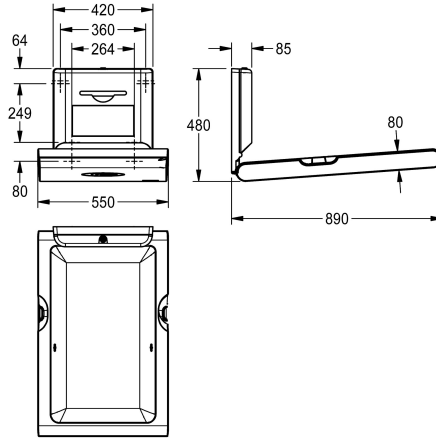

KWC CAMBRINO Baby-skötbord

Modell-Linie: CAMBRINO | CAMB22VS
Baby-skötbord | Babybyte, delar

KWC-No.

2030057694

2030057695

with front panel made of stainless steel

Accentfärg

Vit

STAINLESSSTEEL

CAMBRINO baby-skötbord horisontellt för väggmontering av polypropen med antibakteriellt Biocote®-skydd, vitt, frontplatta av rostfritt stål, hopfällbart med integrerad stötdämpare för säker öppning och stängning, nylonbälte och krokar på båda sidorna, låsbart dispenserfack för engångspappershanddukar i kedjevikning med maximal bredd på 260 mm. Certifierad enligt EN

12221-1 och EN 12221-2. Inklusive monteringsmaterial och 80 stycken engångspappershanddukar.

Mått stängt 550 x 890 x 100 (B x H x D)
Mått öppet 550 x 480 x 890 mm (B x H x D)

Technical Data

Gångjärn

Material

Ja

Syntetisk

11 Kilogram

100 mm

890 mm

550 mm

Syntetisk

Väggmontering