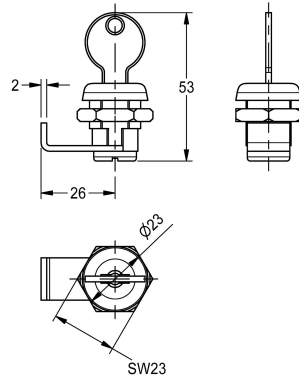

## KWC

Lukko ja avain

Modell-Linie: CAMBRINO | ECAMB005

Varaosat | Varaosat pesupaikat

### KWC-No.

**2030057749**

ECAMB005 Lukko

Lukko ja avain CAMBRINO-hoitopöytiin

### Tekniset tiedot

Täyttömäärä

1

Määrä mittayksikkö

Kappaleita

IviCode

0