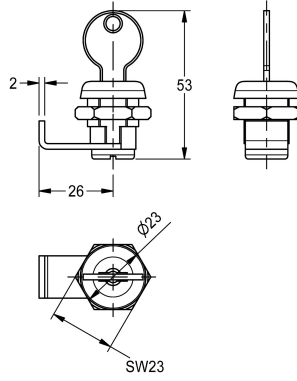

KWC

Lukko ja avain

Modell-Linie: CAMBRINO | ECAMB005

Varaosat | Varaosat pesupaikat

KWC-No.

2030057749
ECAMB005 Lukko

Lukko ja avain CAMBRINO-hoitopöytiin

Tekniset tiedot

Täyttömäärä

1

Määrä mittayksikkö

Kappaleita

IviCode

0