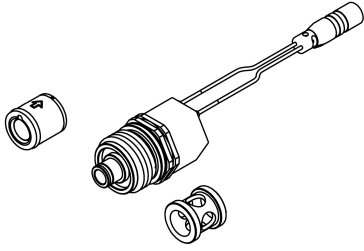

### Zestaw do dezynfekcji termicznej

Modell-Linie: F5 | ACXT2001

Armatura natryskowa | Wyposażenie dodatkowe do armatur natryskowych

#### KWC-No.

**2030057940**

Zestaw do dezynfekcji termicznej

Zestaw do dezynfekcji termicznej z zaworem elektromagnetycznym DN5, bistabilnym. Wodoodporna wtyczka,

sitko, 6 V DC, zaworek zwrotny i tuleja dystansowa.