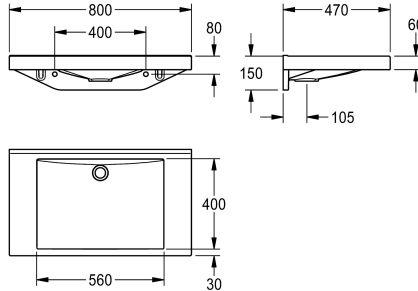

### KWC-No.

**2030058091**  
QUADRO-FX Umyvadlo

QUADRO-FX Umyvadlo z minerálního materiálu MIRANIT pojeného syntetickou pryskyřicí, s hladkým povrchem bez pórů (odolný vůči teplotám do 80 °C), barva alpská bílá. Beze švů vytvarovaná prohlubeň obdélníkového tvaru, bez přepadu, bez plochy pro baterii. Lem 60 mm (v) ze tří

stran.  
Zvýšený zadní okraj, včetně upevňovacího materiálu.

Rozměry 800 x 150 x 470 mm (š x v x h)  
Rozměry prohlubně 560 x 90 x 400 mm (š x v x h)

### Technické údaje

Typ umyvadla
Umístění umyvadla
Umyvadlo - výška
Umyvadlo - hloubka
Tvar umyvadla
Umyvadlo - šířka
Barva
Materiál
Kód materiálu
Celková hloubka
Celková výška
Celková šířka
Přepad
Zadní lišta
Průměr sifonu
Včetně sifonu
Zadní stěna
Místo pro armaturu
Způsob montáže
ATT-WS-WASTESLEEVEINCL

koupelnové umyvadlo
středový
90 mm
400 mm
obdélník
560 mm
alpská běloba
minerální materiál
Miranit
470 mm
60 mm
800 mm
Ne
ano
DN 32
Ne
Ne
Ne
montáž na stěnu
Ne