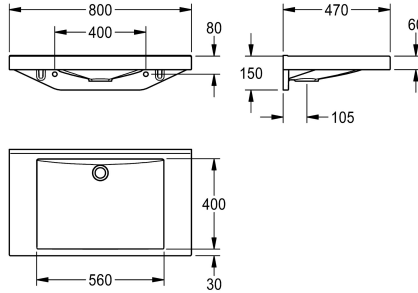

### KWC-Nr.

**2030058091**

QUADRO-FX Einzelwaschtisch

QUADRO-FX Einzelwaschtisch aus kunstharzgebundenem Mineralwerkstoff MIRANIT, mit porenfreier, glatter Oberfläche (temperaturbeständig bis 80 °C), Farbton Alpinweiß. Mit einer nahtlos eingeformten, rechteckigen Mulde, ohne Überlauf, ohne Armaturenbank. Befestigung an Beckenrückwand. Dreiseitige

Schürze 60 mm (H). Hintere Schwallkante. Inklusive Befestigungsmaterial.

Abmessungen 800 x 150 x 470 mm (B x H x T)  
Muldenmaße 560 x 90 x 400 mm (B x H x T)

### Technische Daten

Typ des Beckens
Beckenposition
Becken: Höhe
Becken: Tiefe
Beckenform
Becken: Breite
Farbe
Material
Materialtyp
Gesamttiefe
Gesamthöhe
Gesamtbreite
Überlauf
Schwallrand
Siphon-Durchmesser
Siphon inklusive
Rückwand
Armaturenbank
Art der Montage
Abwurfhülse inklusive
IgPosNumber

Waschbecken
mittig
90 mm
400 mm
Rechteck
560 mm
alpinweiß
mineralischer Werkstoff
Miranit
470 mm
60 mm
800 mm
nein
ja
DN 32
nein
nein
nein
Wandmontage
nein
63FB20A