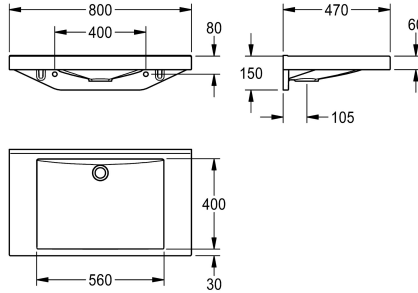

### KWC-Nr.

**2030058091**

QUADRO-FX Einzelwaschtisch

QUADRO-FX Einzelwaschtisch aus kunstharzgebundenem Mineralwerkstoff MIRANIT, mit porenfreier, glatter Oberfläche (temperaturbeständig bis 80 °C), Farbton Alpinweiß. Mit einer nahtlos eingeformten, rechteckigen Mulde, ohne Überlauf, ohne Armaturenbank. Befestigung an Beckenrückwand. Dreiseitige

Schürze 60 mm (H). Hintere Schwallkante. Inklusive Befestigungsmaterial.

Abmessungen 800 x 150 x 470 mm (B x H x T)  
Muldenmaße 560 x 90 x 400 mm (B x H x T)

### Technische Daten

Typ des Beckens
Beckenposition
Becken: Höhe
Becken: Tiefe
Beckenform
Becken: Breite
Farbe
Material
Materialtyp
Gesamttiefe
Gesamthöhe
Gesamtbreite
Überlauf
Schwallrand
Siphon-Durchmesser
Siphon inklusive
Rückwand
Armaturenbank
Art der Montage
Abwurfhülse inklusive
teamNumber
sanitasTroeschNumber

Waschbecken
mittig
90 mm
400 mm
Rechteck
560 mm
alpinweiß
mineralischer Werkstoff
Miranit
470 mm
60 mm
800 mm
nein
ja
DN 32
nein
nein
nein
Wandmontage
nein
0
7412 502