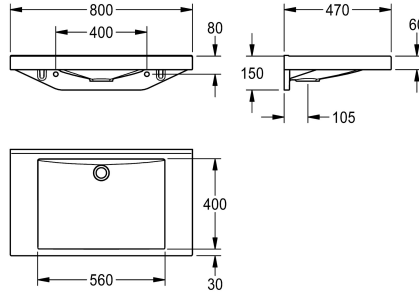

### KWC-Nr.

**2030058091**

QUADRO-FX Einzelwaschtisch

QUADRO-FX Einzelwaschtisch aus kunstharzgebundenem Mineralwerkstoff MIRANIT, mit porenfreier, glatter Oberfläche (temperaturbeständig bis 80 °C), Farbton Alpinweiß. Mit einer nahtlos eingeformten, rechteckigen Mulde, ohne Überlauf, ohne Armaturenbank. Befestigung an Beckenrückwand. Dreiseitige

Schürze 60 mm (H). Hintere Schwallkante. Inklusive Befestigungsmaterial.

Abmessungen 800 x 150 x 470 mm (B x H x T)  
Muldenmaße 560 x 90 x 400 mm (B x H x T)

### Technische Daten

Typ des Beckens
Beckenposition
Becken: Höhe
Becken: Tiefe
Beckenform
Becken: Breite
Farbe
Material
Materialtyp
Gesamttiefe
Gesamthöhe
Gesamtbreite
Überlauf
Schwallrand
Siphon-Durchmesser
Siphon inklusive
Rückwand
Armaturenbank
Art der Montage
Abwurfhülse inklusive

Waschbecken
mittig
90 mm
400 mm
Rechteck
560 mm
alpinweiß
mineralischer Werkstoff
Miranit
470 mm
60 mm
800 mm
nein
ja
DN 32
nein
nein
nein
Wandmontage
nein