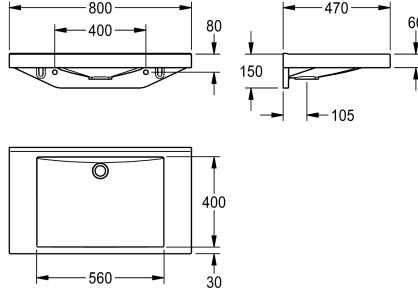

KWC QUADRO-FX Pesuallas

Modell-Linie: FX | ANMW0036
Pesualtaat | Pesualtaat

KWC-No.

2030058091
QUADRO-FX Pesuallas

QUADRO-FX Pesuallas valmistettu MIRANIT komposiittimateriaalista seinäsennukseen. Pinta huokoseton ja sileä (kestää enimmillään 80 °C:n lämpötiloja), väri Alpine white. Saumattomasti muotoiltu suorakulmainen allas, ilman ylijuuksua,

ilman hanatasoa. Reuna kolmella sivulla 60(k). Nosto takana, mukana kiinnitysmateriaalit.
Mitat 800 x 150 x 470 mm (l x k x s). Altaan mitat 560 x 90 x 400 mm (l x k x s)

Tekniset tiedot

| | |
|------------------------|--|
| Altaan tyyppi | |
| Altaan paikka | |
| Altaan korkeus | |
| Altaan syvyys | |
| Altaan muoto | |
| Altaan pituus | |
| Väri | |
| Materiaali | |
| Rst teräslaji | |
| Kokonaissyvyys | |
| Kokonaiskorkeus | |
| Kokonaisleveys | |
| Ylijuuksu | |
| Takanosto | |
| Vesilukon halkaisija | |
| sisältää vesilukon | |
| Tausta levy | |
| Hanataso | |
| Asennustapa | |
| ATT-WS-WASTESLEEVEINCL | |
| lviCode | |

| | |
|----------------------|--|
| Allas | |
| Keskus | |
| 90 mm | |
| 400 mm | |
| Suorakulma | |
| 560 mm | |
| Alpine white | |
| Mineraali materiaali | |
| Miranit | |
| 470 mm | |
| 60 mm | |
| 800 mm | |
| Ei | |
| Kyllä | |
| DN 32 | |
| Ei | |
| Ei | |
| Ei | |
| Seinäasennus | |
| Ei | |
| 0 | |