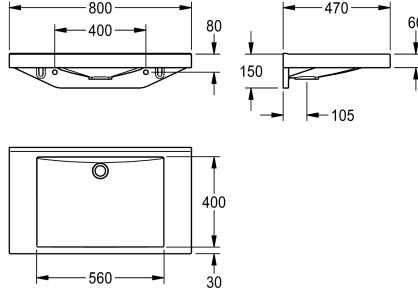

### KWC-No.

**2030058091**  
QUADRO-FX wastafel

QUADRO-FX wastafel gemaakt van kunstharsgebonden mineraal graniet MIRANIT met poriënvrij, glad oppervlak, (temperatuurbestendig tot 80 °C). Met een naadloos gevormde, rechthoekige kom, zonder overloop, zonder kraanvlak. Bevestiging aan achterzijde kom. Driezijdig schort 60 mm (H). Overlooprand

aan achterkant, inclusief bevestigingsmateriaal.

Afmetingen 800 x 150 x 470 mm (B x H x D)  
Afmetingen kom 560 x 90 x 400 mm (B x H x D)

Inbouw wastafel
Centraal
90 mm
400 mm
Rechthoekig
560 mm
Alpinewit
Mineraal materiaal
Miranit
470 mm
60 mm
800 mm
Neen
Ja
DN 32
Neen
Neen
Neen
Wandmontage
Neen