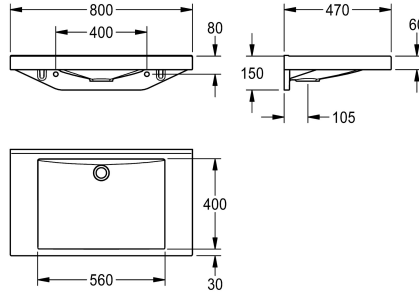

KWC QUADRO-FX Wastafel

Modell-Linie: FX | ANMW0036
Wastafels | Wastafels

KWC-No.

2030058091

QUADRO-FX wastafel

QUADRO-FX wastafel gemaakt van kunstharsgebonden mineraal graniet MIRANIT met poriënvrij, glad oppervlak, (temperatuurbestendig tot 80 °C). Met een naadloos gevormde, rechthoekige kom, zonder overloop, zonder kraanvlak. Bevestiging aan achterzijde kom. Driezijdig schort 60 mm (H). Overlooprand

aan achterkant, inclusief bevestigingsmateriaal.

Afmetingen 800 x 150 x 470 mm (B x H x D)
Afmetingen kom 560 x 90 x 400 mm (B x H x D)

Technical Data

Type waskom
Kuippositie
Kuip - kuip diepte
Kuip - diepte
Kuipvorm
Kuip - breedte
Kleur
Materiaal
Materiaalcode
Totale diepte
Totale hoogte
Totale breedte
Overloop
Opstaande achterkant
Sifon diameter
inclusief sifon
Spatplaat
Kraanvlak
Type montage
ATT-WS-WASTESLEEVEINCL

Inbouw wastafel
Centraal
90 mm
400 mm
Rechthoekig
560 mm
Alpinewit
Mineraal materiaal
Miranit
470 mm
60 mm
800 mm
Neen
Ja
DN 32
Neen
Neen
Neen
Wandmontage
Neen

Optionele toebehoren

KWC QUADRO-FX Wastafel