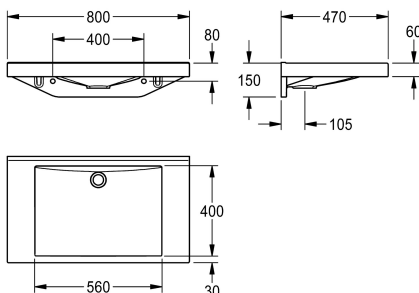

KWC QUADRO-FX Umywalka pojedyncza

Modell-Linie: FX | ANMW0036
Umywalki | Umywalki pojedyncze

KWC-No.

2030058091

QUADRO-FX Umywalka pojedyncza

QUADRO-FX Umywalka pojedyncza QUADRO ze związanego żywicy syntetyczną kompozytu mineralnego MIRANIT o gładkiej, pozbawionej porów powierzchni (odporność na temperaturę do 80 C), kolor biały alpejski. Z bezspoinową, prostokątną niecką, bez przelewu, bez półki na armaturę. Mocowanie za pomocą otworów

montażowych w tylnej ścianie. Trzystronny fartuch 60 mm (wys.). Tylna krawędź przyścienna, w komplecie zestaw montażowy.

Wymiary 800 x 150 x 470 mm (szer. x wys. x głęb.)
Wymiary niecki 560 x 90 x 400 mm (szer. x wys. x głęb.)

Dane techniczne

Rodzaje umywalk
Umiejscowienie komory
Komora - głębokość komory
Głębokość komory
Kształt miski
Szerokość komory
Kolor
Materiał
Kod materiałowy
Łączna głębokość
Łączna wysokość
Łączna szerokość
Przelew
Tylna krawędź przyścienna
średnica syfonu
Syfon w komplecie
Ścianka tylna
Półka na baterię
Rodzaj montażu
ATT-WS-WASTESLEEVEINCL

Umywalka częściowo wbudowana w blat
W środku
90 mm
400 mm
Prostokąt
560 mm
Biały
Materiał mineralny
Miranit
470 mm
60 mm
800 mm
Nie
Tak
DN 32
Nie
Nie
Nie
Montaż naścienny
Nie

Akcesoria opcjonalne

KWC QUADRO-FX Umywalka pojedyncza