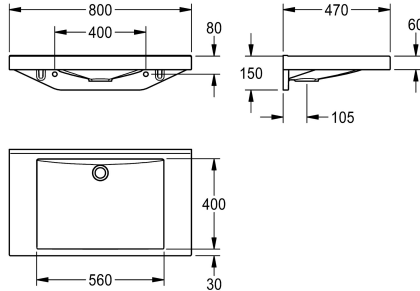

KWC QUADRO-FX Tvättställ

Modell-Linie: FX | ANMW0036
Tvättställ | Tvättställ

KWC-No.

2030058091

QUADRO-FX single washbasin

QUADRO-FX tvättställ av det konstharthartsbundna mineraliska materialet MIRANIT med en porfri, slät yta (värmebeständig till 80 C), alpinvitt. Med en slät ingjuten, rektangulär skål, utan bräddavlopp, utan blandaravsats. Fastsättning på baljans bakvägg. Tresidigt sidoskydd 60 mm (H). Bakre svalkant, inklusive

fästmaterial.

Mått 800 x 150 x 470 mm (B x H x D)
Skålmått 560 x 90 x 400 mm (B x H x D)

Technical Data

Typ av skål
skål placering
Skål - skål djup
Skål - djup
Skål form
Skål - vidd
Färg
Material
Materialkod
Övergripande djup
Total höjd
Total bredd
Bräddavlopp
Bakre stående
Vattenläs diameter
vattenläs ingår
Utslagsback
Kran hylla
Typ av montering
ATT-WS-WASTESLEEVEINCL

Tom skål
Mitten
90 mm
400 mm
Rektangel
560 mm
Alpinvit
Mineralmeterial
Miranit
470 mm
60 mm
800 mm
Nej
Ja
DN 32
Nej
Nej
Nej
Väggmontering
Nej

Extratillbehör

KWC QUADRO-FX Tvättställ

Modell-Linie: FX | ANMW0036
Tvättställ | Tvättställ