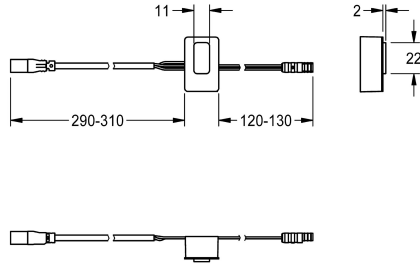

KWC

Sensore, ID 32/00001

Modell-Linie: F5 | ASEF3001

Ricambi | Ricambi per flussometri

KWC-No.

2030058225

Sensore con elettronica di comando, ID 32/00001

Dati tecnici

Capacità

1

Quantità UOM

Pezzi

teamNumber

0