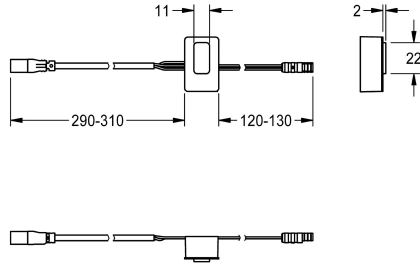

KWC

Sensor, ID 32/00001

Modell-Linie: F5 | ASEF3001

Zubehör und Funktionsteile | Ersatzteile Spülarmaturen

KWC-Nr.

2030058225

Sensor mit Steuerelektronik, ID 32/00001

Technische Daten

Füllmenge

1

Mengeneinheit

Stück

teamNumber

0