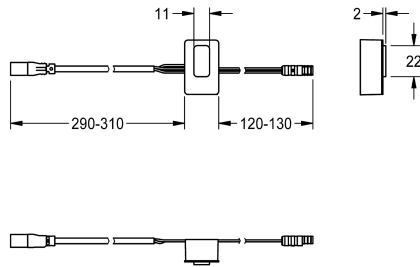

KWC

Sensor, ID 32/00001

Modell-Linie: F5 | ASEF3001

Zubehör und Funktionsteile | Ersatzteile Spülarmaturen

KWC-Nr.

2030058225

Sensor mit Steuerelektronik, ID 32/00001

Technische Daten

Füllmenge

1

Mengeneinheit

Stück