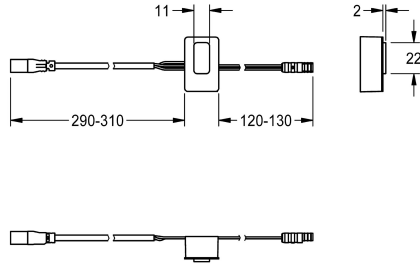

## KWC

Sensore, ID 22/00001

Modell-Linie: F5 | ASEF3002

Ricambi | Ricambi per flussometri

### KWC-No.

**2030058329**

Sensore con elettronica di comando, ID 22/00001

### Dati tecnici

Capacità

1

Quantità UOM

Pezzi

teamNumber

0