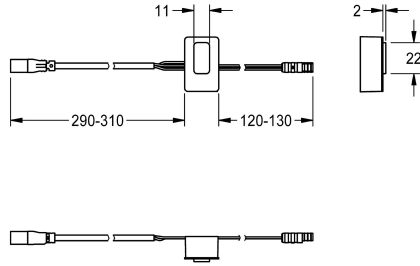

KWC

Sensor, ID 22/00001

Modell-Linie: F5 | ASEF3002

Zubehör und Funktionsteile | Ersatzteile Spülarmaturen

KWC-Nr.

2030058329

Sensor mit Steuerelektronik, ID 22/00001

Technische Daten

Füllmenge

1

Mengeneinheit

Stück