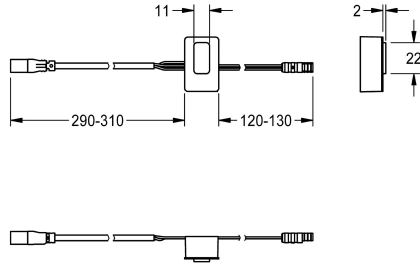

## KWC

Sensor, ID 22/00001

Modell-Linie: F5 | ASEF3002

Zubehör und Funktionsteile | Ersatzteile Spülarmaturen

### KWC-Nr.

**2030058329**

Sensor mit Steuerelektronik, ID 22/00001

### Technische Daten

Füllmenge

1

Mengeneinheit

Stück

teamNumber

0